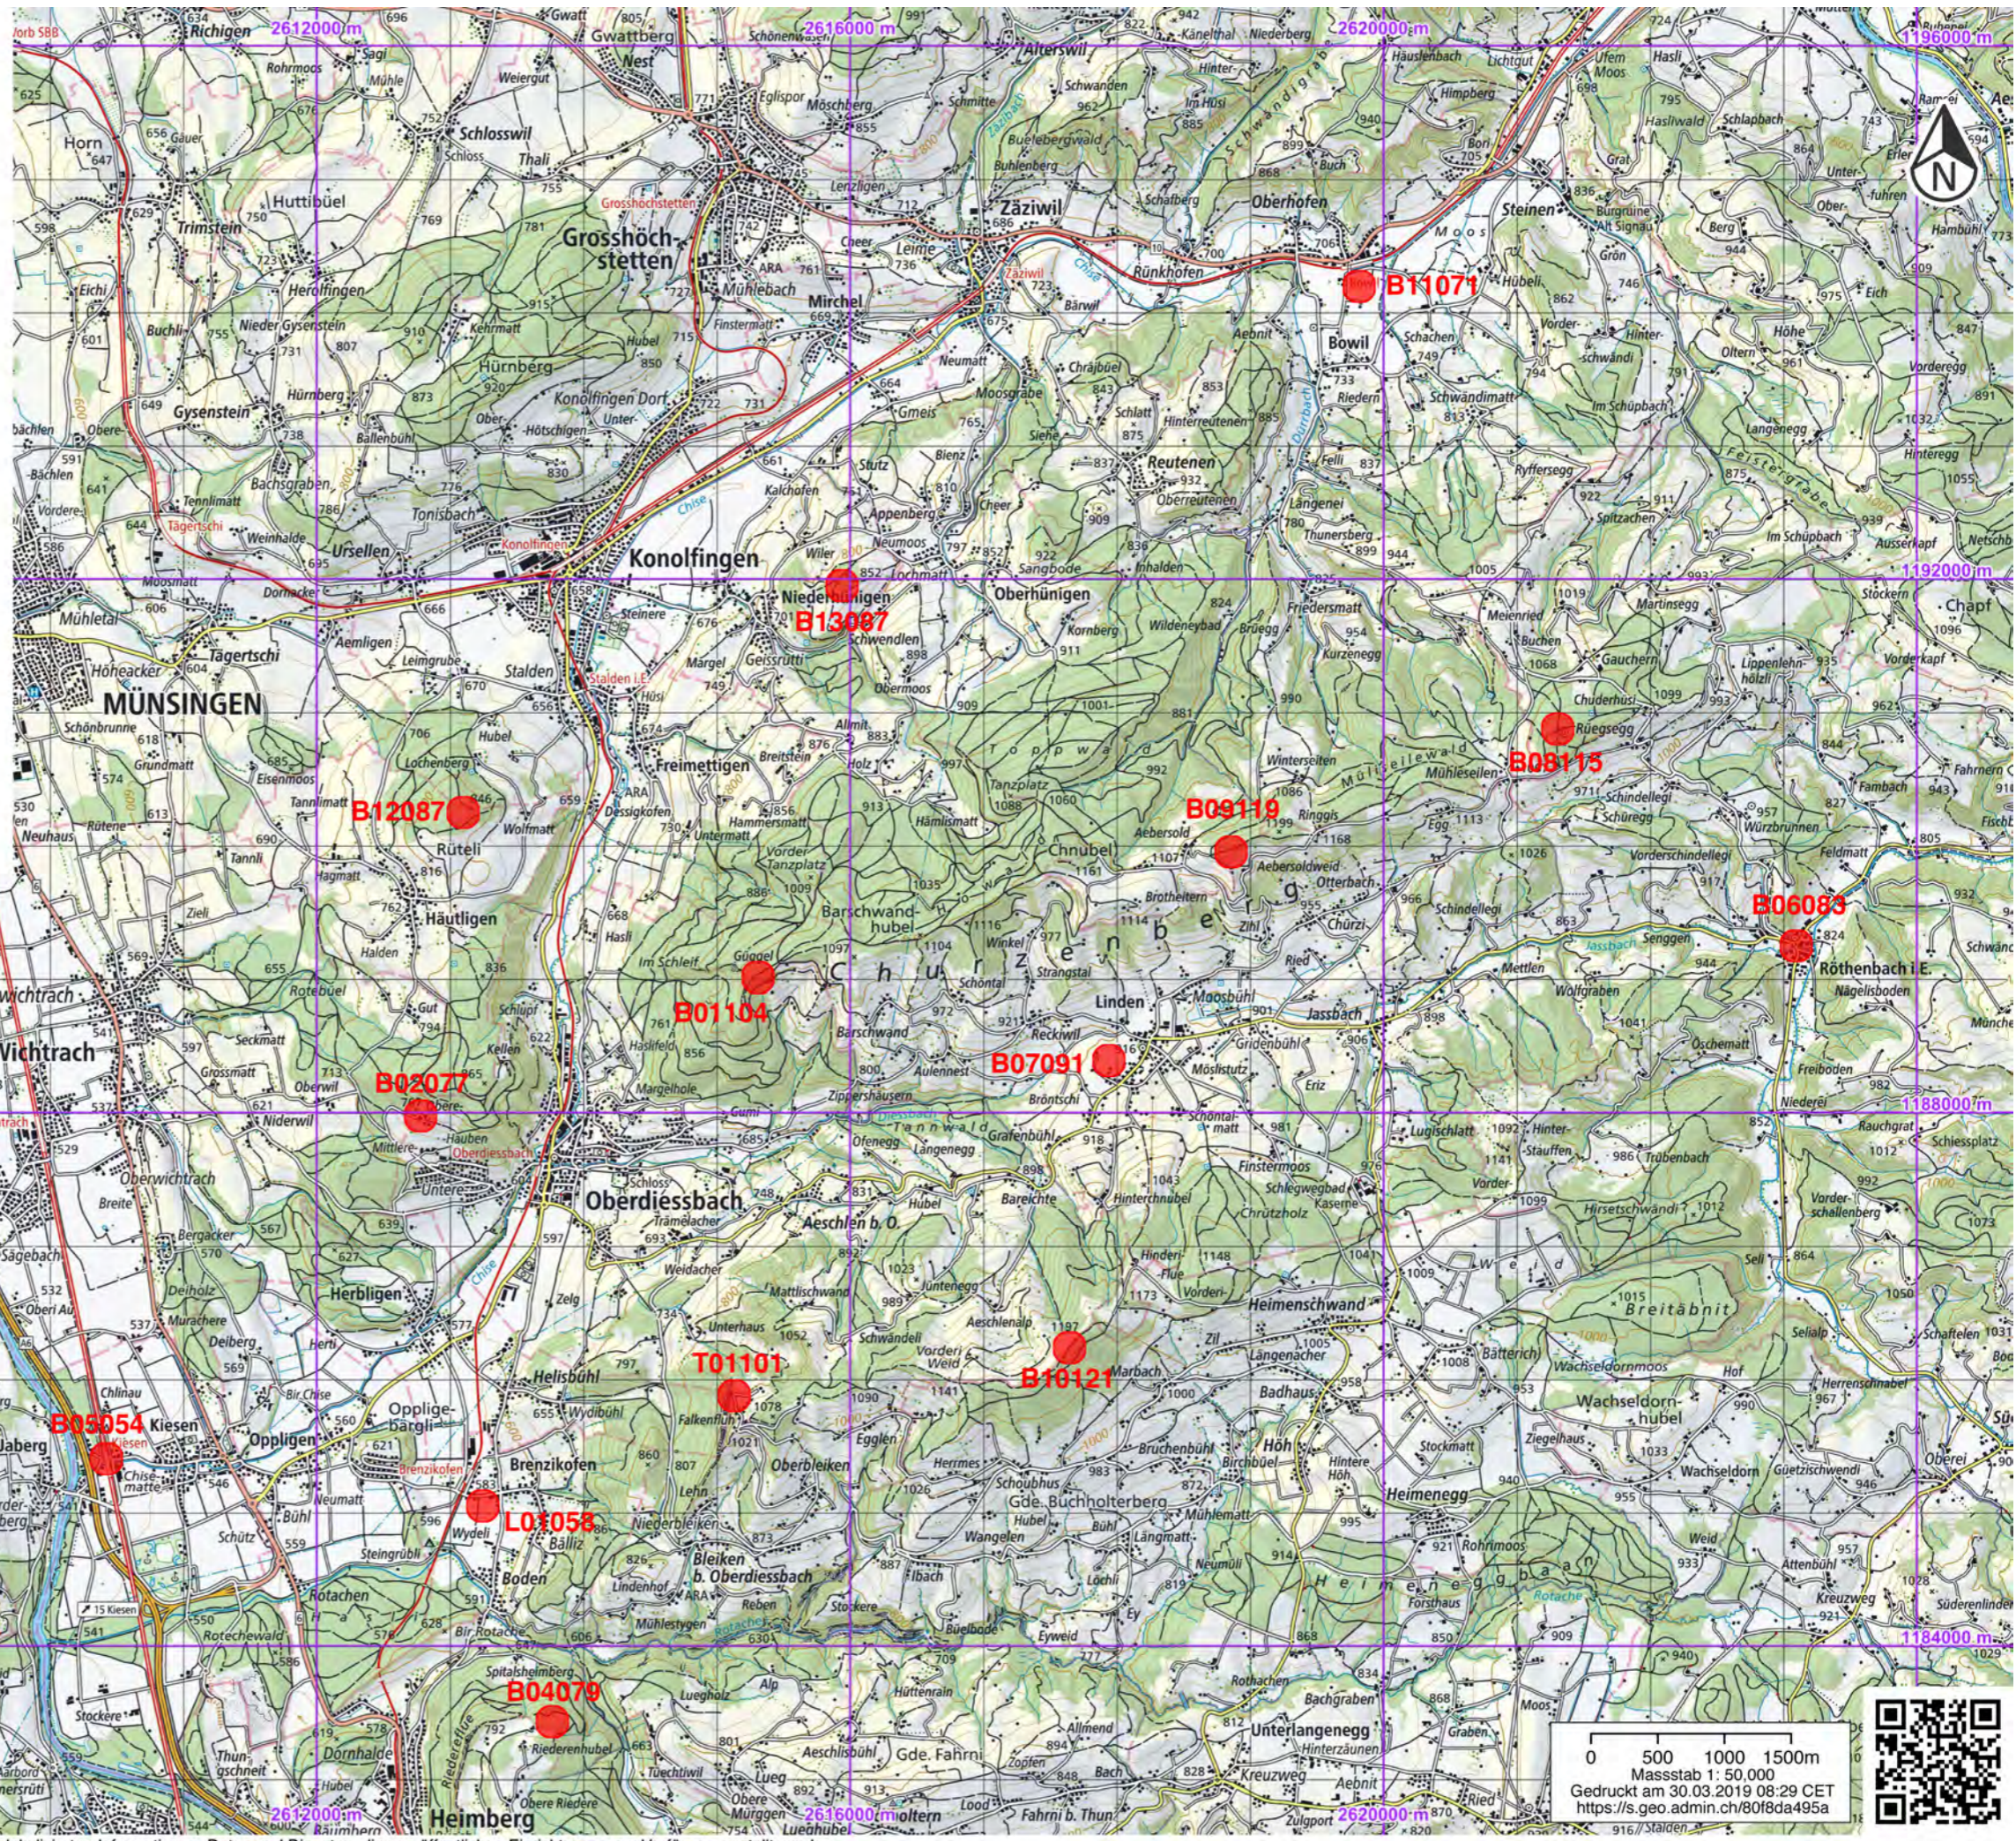

- T01101 1013m Falkenflug
- L01058 580m Brenzikofen
- B01104 1044m Gueggel
- B02077 771m Hauben
- B03060 602m Gerzensee
- B04079 797m Riedererhubel
- B05054 538m Kiesen
- B06083 826m Roethenbach
- B07091 910m Linden
- B08115 1152m Chuderhuesi
- B09119 1192m Ringgis
- B10121 1210m Schafegg
- B11071 710m Oberhofen
- B12087 874m Lochenberg
- B13087 867m schwaendlehube1

0 500 1000 1500m
 Massstab 1: 50.000
 Gedruckt am 30.03.2019 08:29 CET
<https://s.geo.admin.ch/80f8da495a>