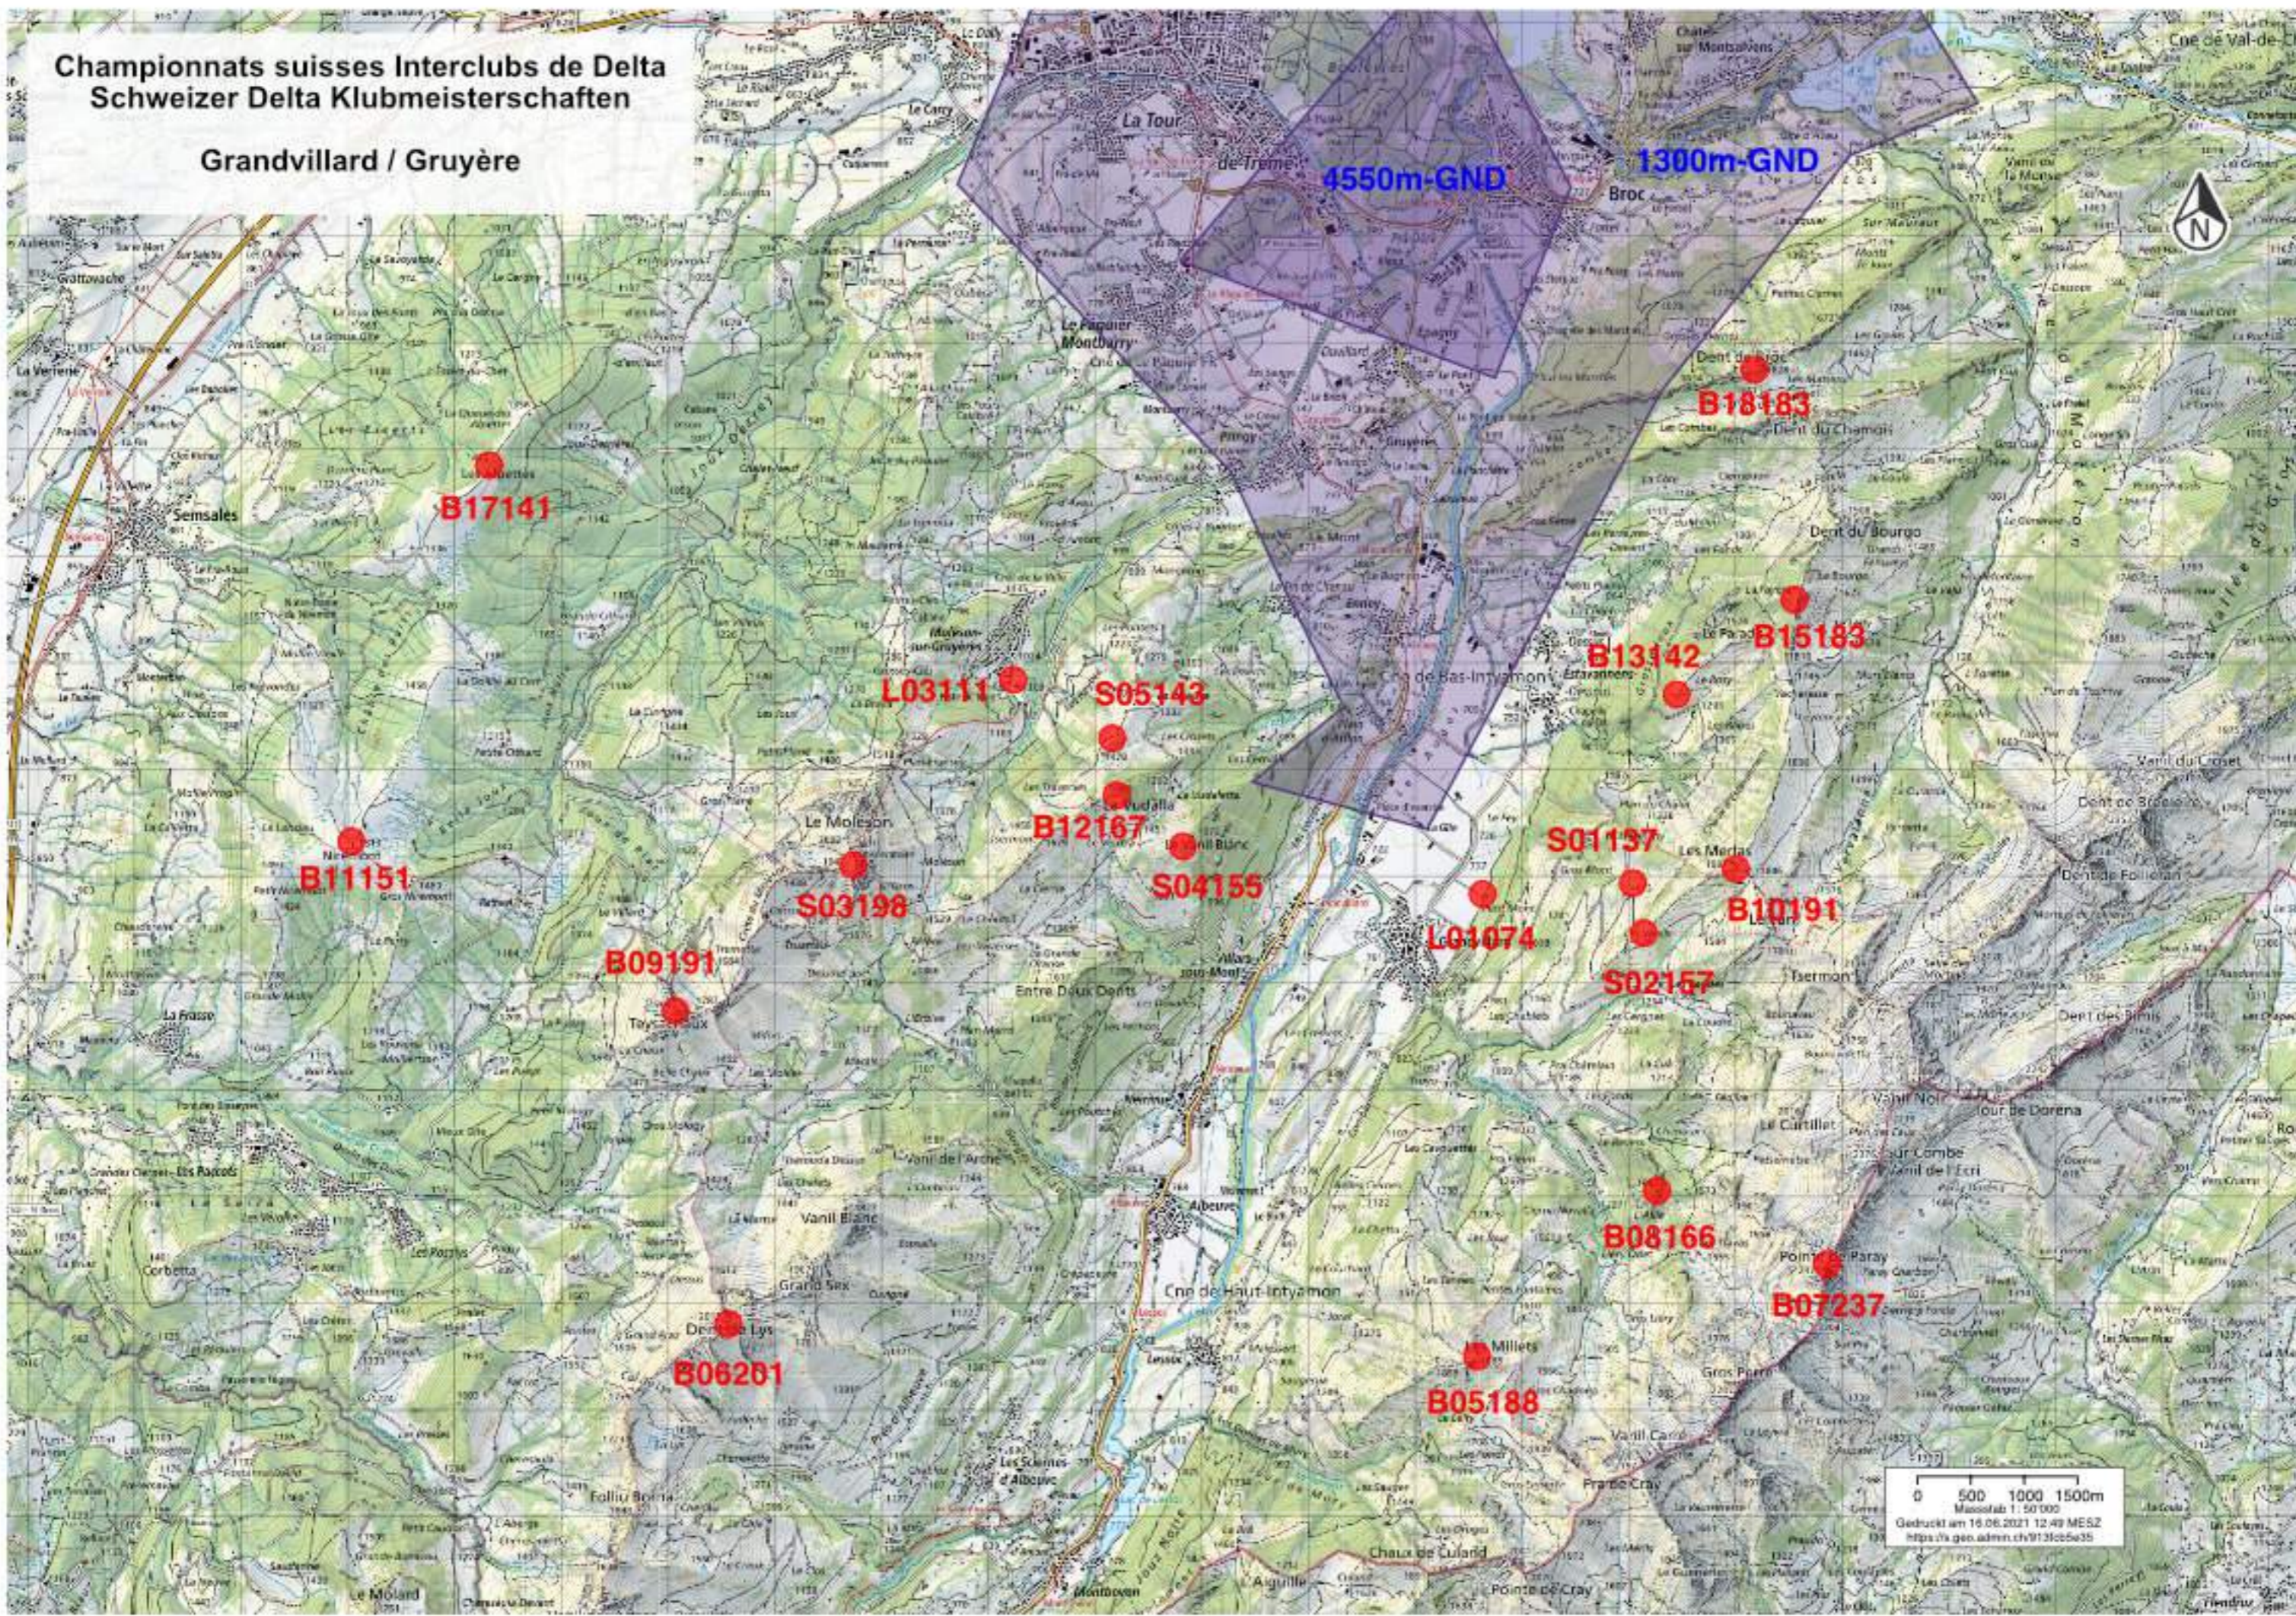

Championnats suisses Interclubs de Delta Schweizer Delta Klubmeisterschaften

Grandvillard / Gruyère

S01137	1374 Levanchy
S02157	1572 Vanils
S03198	1982 Moleson
S04155	1553 Vanil Blanc
S05143	1433 Peleuve
S06161	1608 Vounetse
L01074	743 Grandvillard
L02087	869 Charmey -869m-
L03111	1108 Moleson Village
B01187	1873 Dent de Jaman
B02199	1988 Vanil des Artses
B03136	1362 Pleiades
B04207	2070 Pointe de Cray
B05188	1884 Les Millets
B06201	2013 Dent de Lys
B07237	2374 Pointe de Paray
B08166	1660 Vanil de l-Aille
B09191	1908 Teysachaux
B10191	1906 Merlas
B11151	1512 Niremout
B12167	1669 Vudalla
B13142	1416 Rosy d-Avau
B14213	2132 Wandflue
B15183	1826 Grand-Paradis
B16215	2150 Hochmatt
B17141	1412 Les Alpettes
B18183	1829 Dent de Broc
B19181	1812 Dent de Vounetse
B20210	2098 Schopfenspitiz
B21156	1561 Tissiniva
B22192	1916 Patrafion
B23218	2183 Kaiseregg
B24209	2091 Maere
B25172	1719 La Berra
B26163	1632 Cousimbert
B27219	2189 Stockhorn
B28164	1644 Schwyberg
B29218	2175 Gantrisch
B30142	1422 Gurli
B31167	1665 Pfyffe
B32233	2330 Tour d-Ai
B33233	2336 Pic Chaussy
B34245	2457 Gummfluh
B35187	1878 Rodomont
B36254	2540 Giferspitiz
B37276	2761 Albristhore
B38207	2074 Niderhora
B39265	2650 Maennliflue

0 2 4 8km
 Massstab 1: 200'000
 Gedrukt am 17.06.2021 09:41 MESZ
<https://fs.geo.admin.ch/9144462bb1>

Championnats suisses Interclubs de Delta Schweizer Delta Klubmeisterschaften

Grandvillard / Gruyère

0 500 1000 1500m
Maassstab 1:50'000
Gedruckt am 16.06.2021 12:49 MESZ
<https://x.geo.admin.ch/913f0e35>