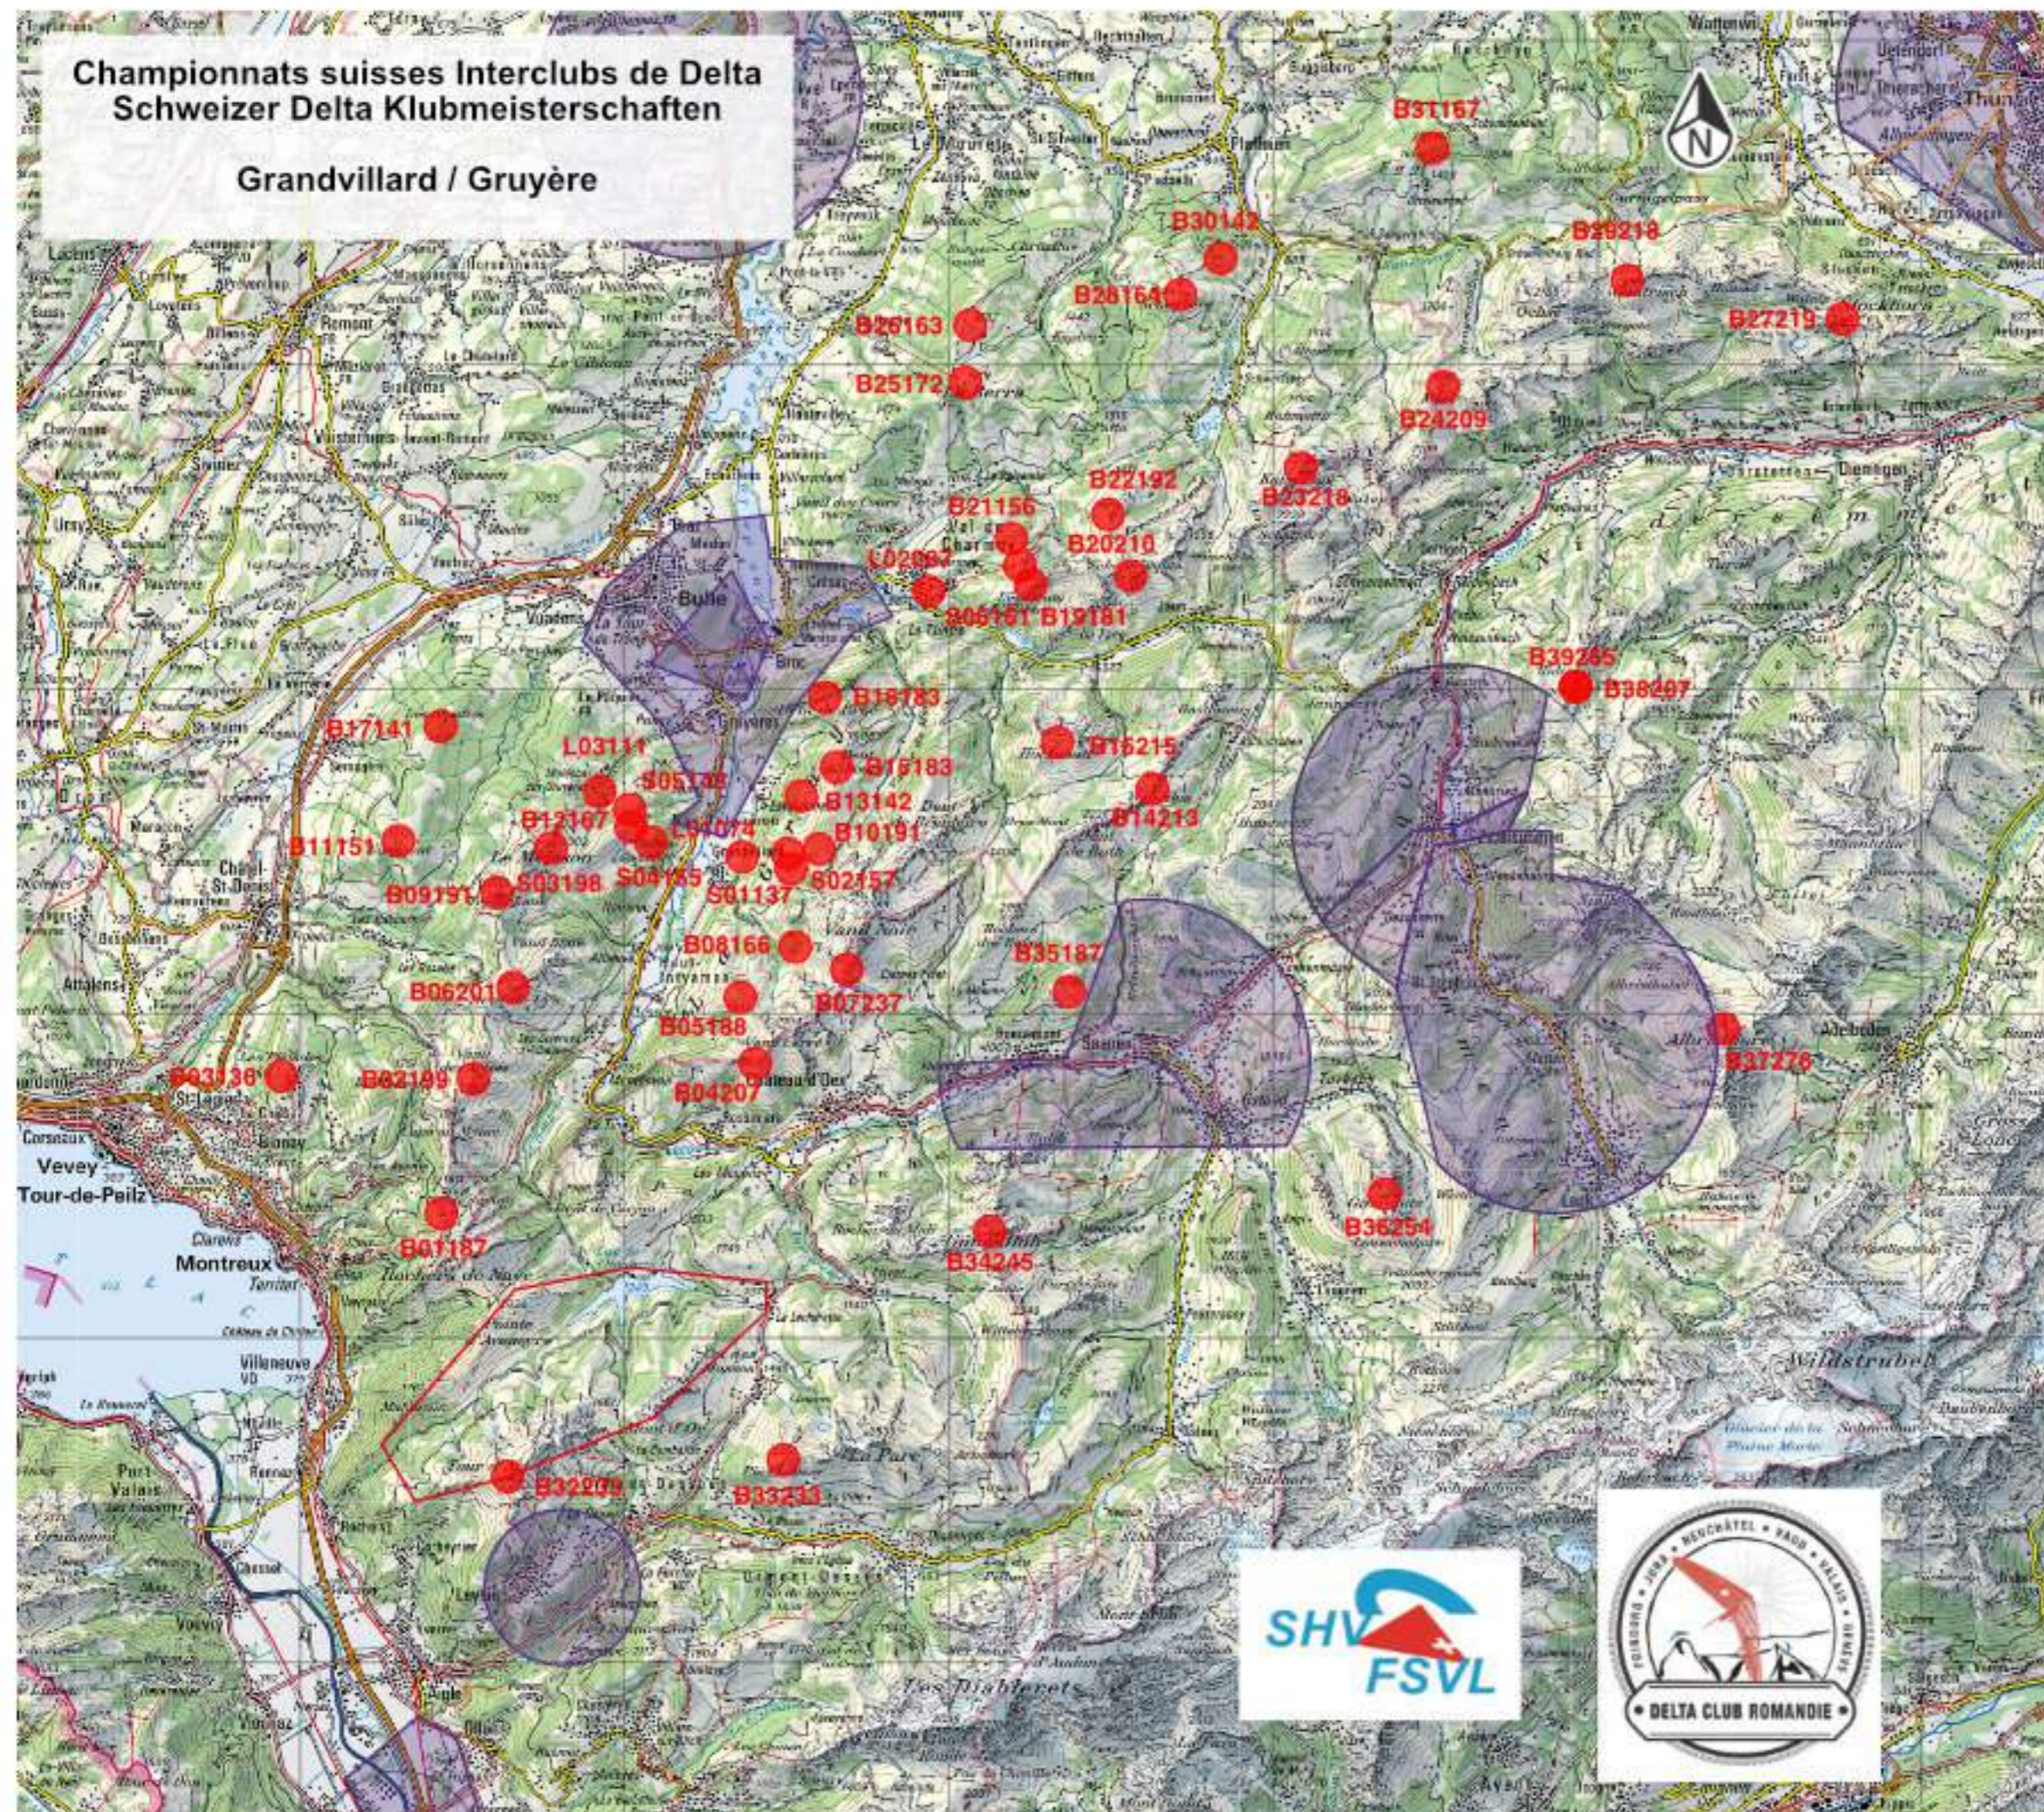

Championnats suisses Interclubs de Delta Schweizer Delta Klubmeisterschaften

Grandvillard / Gruyère

S01137	1374 Levanchy
S02157	1572 Vanils
S03198	1982 Moleson
S04155	1553 Vanil Blanc
S05143	1433 Peleuve
S06161	1608 Vounetse
L01074	743 Grandvillard
L02087	869 Charmey -869m-
L03111	1108 Moleson Village
B01187	1873 Dent de Jaman
B02199	1988 Vanil des Artses
B03136	1362 Pleiades
B04207	2070 Pointe de Cray
B05188	1884 Les Millets
B06201	2013 Dent de Lys
B07237	2374 Pointe de Paray
B08166	1660 Vanil de l-Aille
B09191	1908 Teysachaux
B10191	1906 Merlas
B11151	1512 Niremout
B12167	1669 Vudalla
B13142	1416 Rosy d-Avau
B14213	2132 Wandflue
B15183	1826 Grand-Paradis
B16215	2150 Hochmatt
B17141	1412 Les Alpettes
B18183	1829 Dent de Broc
B19181	1812 Dent de Vounetse
B20210	2098 Schopfenspitiz
B21156	1561 Tissiniva
B22192	1916 Patrafion
B23218	2183 Kaiseregg
B24209	2091 Maere
B25172	1719 La Berra
B26163	1632 Cousimbert
B27219	2189 Stockhorn
B28164	1644 Schwyberg
B29218	2175 Gantrisch
B30142	1422 Gurli
B31167	1665 Pfyffe
B32233	2330 Tour d-Ai
B33233	2336 Pic Chaussy
B34245	2457 Gummfluh
B35187	1878 Rodomont
B36254	2540 Giferspitiz
B37276	2761 Albristhore
B38207	2074 Niderhora
B39265	2650 Maennliflue

0 2 4 8km
 Massstab 1: 200'000
 Gedrukt am 17.06.2021 09:41 MESZ
<https://fs.geo.admin.ch/9144462bb1>

Championnats suisses Interclubs de Delta Schweizer Delta Klubmeisterschaften

Grandvillard / Gruyère

0 500 1000 1500m
Maassstab 1:50'000
Gedruckt am 16.06.2021 12:49 MESZ
<https://x.geo.admin.ch/913f0e35>